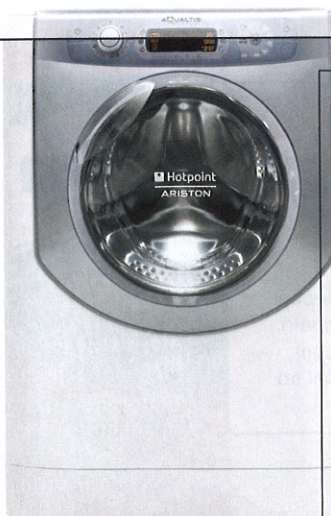

## LETNÍ PŘIKRÝVKA KLINMAM SILK

Pro nejteplejší období v roce vám značka KLINMAM CZECH nabízí luxusní přikrývku s chladivým efektem, kterého dosahuje díky povrchové tkanině z hedvábí. Jemná vlákna Lyocell použitá v náplni mají vysokou absorpci a odvod vlhkosti z lůžka. Díky tomu si můžete dopřát klidný spánek i v těch nejteplejších dnech v roce. Více na [www.klinmam.cz/wellness](http://www.klinmam.cz/wellness)

## PRAČKA HOTPOINT-ARISTON AQUALTIS AQ8F 29 U

Náplň: 8 kg. Maximální rychlost odstředování: 1200 ot./min. Třída energetické účinnosti: A+. Třída účinnosti praní: A. Spotřeba energie: 1,36 kWh. Spotřeba vody: 69 l. Technologie Super Silent - Tichý chod. 16 programů praní. Časovač odloženého startu. Osvěžení párou. Praní párou. Výška x šířka x hloubka: 85 x 59,5 x 64,5 cm. Doporučená MOC: 21 990 Kč, HOTPOINT ARISTON

## KOUPELNA NA STO ZPŮSOBŮ

Sanitární keramika Cento, navržená designérem Marcem Sadlerem. Jedná se o kompletní řadu umyvadel, WC mís a bidetu, v několika velikostních i tvarových variantách. Svým jasným a lehkým designem vytváří dominantní styl koupelny, který zároveň nabízí prostor pro osobité ladění koupelny. Umyvadlo 60 x 45 cm se sloupem, cena: 9350 Kč. Více informací na [www.sapho.cz](http://www.sapho.cz)