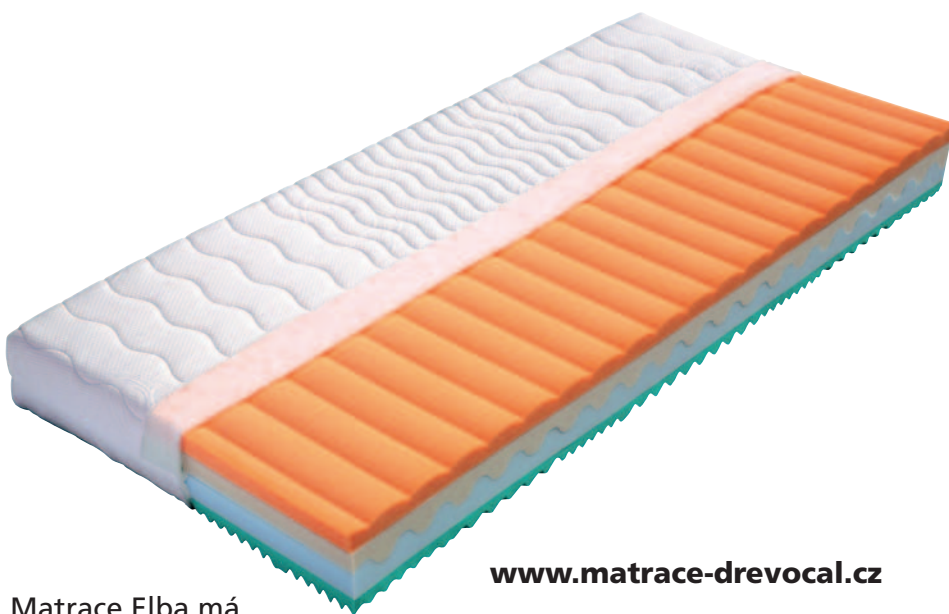

S PŘÍRODNÍMI EXTRAKTY

Velmi kvalitní matrace Elba od Dřevočalu má vlnkovité jádro, které je složeno ze dvou studených pěn různých tuhostí. Horní nosnou vrstvu matrace, tvarovanou do masážních vlnek, tvoří viscoelastická pěna obsahující sojový extrakt. Spodní nosná vrstva je zase tvarovaná do masážních nopů a je tvořena kvalitní studenou pěnou s přidávkem aloe vera. Obě přírodní složky mají příznivý vliv na lidský organismus.

www.matrace-drevocal.cz

Matrace Elba má celkovou výšku přibližně 20 cm a je vhodná pro všechny typy lamelových roštů.

Matraci Dřevočal Elba pořídíte v ceně 5 120 Kč.

SPÁNEK JAKO V RÁJI

Uvažujete nad výměnou své staré postele nebo si zařizujete novou ložnici? Vyzkoušejte postele TEMPUR SUPREME ze Skandinávské kolekce ve stylovém a funkčním designu, který vytváří nevšední atmosféru pro váš pokojný spánek.

Postele této kolekce zaručují maximální pohodlí a terapeutickou oporu těla – díky matracím z jedinečného materiálu TEMPUR, které zmírňují tlak a tvarují se přesně podle vašeho těla.

www.tempur.cz

ZATOČTE S NEZVANÝMI HOSTY

upravena a rozlišena tak pro chladné a teplé období.

Přikrývky Klinmam Wellness jsou dodávány ve standardních rozměrech buď samostatně, nebo s pružným, měkkým a tvarově stálým zipovým polštářem se snímatelným a pratelným obalem.